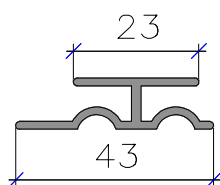

Монтажный профиль БЕЛНЕР

профиль - 4303
начальный
скрытый L=3000mm

профиль - 4304
завершающий
L=3000mm

профиль - 4301
соединительный без откоса
L=3000mm

профиль - 4302
соединительный
(горизонтального применения
с раскладкой 28мм)
L=3000mm

раскладка 28мм
(вертикального применения
с профилем 4302)
L=3000mm

уголок 25x25мм
(для внешнего
и внутреннего углов)
L=3000mm

уголок 25x14
(для внешнего
и внутреннего углов)
L=3000mm