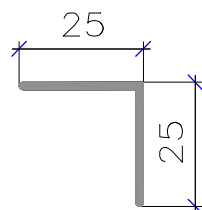

Монтажный профиль БЕЛНЕР

профиль - 4303
начальный
скрытый L=3000mm

профиль - 4304
завершающий
L=3000mm

профиль - 4301
соединительный без откоса
L=3000mm

профиль - 4302
соединительный
(горизонтального применения
с раскладкой 28мм)
L=3000mm

раскладка 28мм
(вертикального применения
с профилем 4302)
L=3000mm

уголок 25x25мм
(для внешнего
и внутреннего углов)
L=3000mm

уголок 25x14
(для внешнего
и внутреннего углов)
L=3000mm