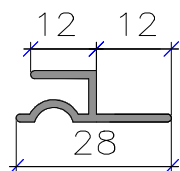

Монтажный профиль БЕЛНЕР

профиль - 4303
начальный
скрытый L=3000mm

профиль - 4304
завершающий
L=3000mm

профиль - 4301
соединительный без откоса
L=3000mm

профиль - 4302
соединительный
(горизонтального применения
с раскладкой 28мм)
L=3000mm

раскладка 28мм
(вертикального применения
с профилем 4302)
L=3000mm

уголок 25x25мм
(для внешнего
и внутреннего углов)
L=3000mm

уголок 25x14
(для внешнего
и внутреннего углов)
L=3000mm