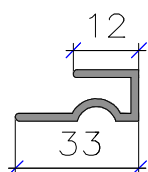

Монтажный профиль БЕЛНЕР

профиль - 4303
начальный
скрытый L=3000mm

профиль - 4304
завершающий
L=3000mm

профиль - 4301
соединительный без откоса
L=3000mm

профиль - 4302
соединительный
(горизонтального применения
с раскладкой 28мм)
L=3000mm

раскладка 28мм
(вертикального применения
с профилем 4302)
L=3000mm

уголок 25x25мм
(для внешнего
и внутреннего углов)
L=3000mm

уголок 25x14
(для внешнего
и внутреннего углов)
L=3000mm