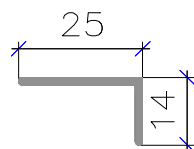

Монтажный профиль БЕЛНЕР

профиль - 4303
начальный
скрытый L=3000mm

профиль - 4304
завершающий
L=3000mm

профиль - 4301
соединительный без откоса
L=3000mm

профиль - 4302
соединительный
(горизонтального применения
с раскладкой 28мм)
L=3000mm

раскладка 28мм
(вертикального применения
с профилем 4302)
L=3000mm

уголок 25x25мм
(для внешнего
и внутреннего углов)
L=3000mm

уголок 25x14
(для внешнего
и внутреннего углов)
L=3000mm