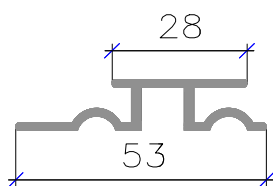

Монтажный профиль БЕЛНЕР

профиль - 4303
начальный
скрытый L=3000mm

профиль - 4304
завершающий
L=3000mm

профиль - 4301
соединительный без откоса
L=3000mm

профиль - 4302
соединительный
(горизонтального применения
с раскладкой 28мм)
L=3000mm

раскладка 28мм
(вертикального применения
с профилем 4302)
L=3000mm

уголок 25x25мм
(для внешнего
и внутреннего углов)
L=3000mm

уголок 25x14
(для внешнего
и внутреннего углов)
L=3000mm