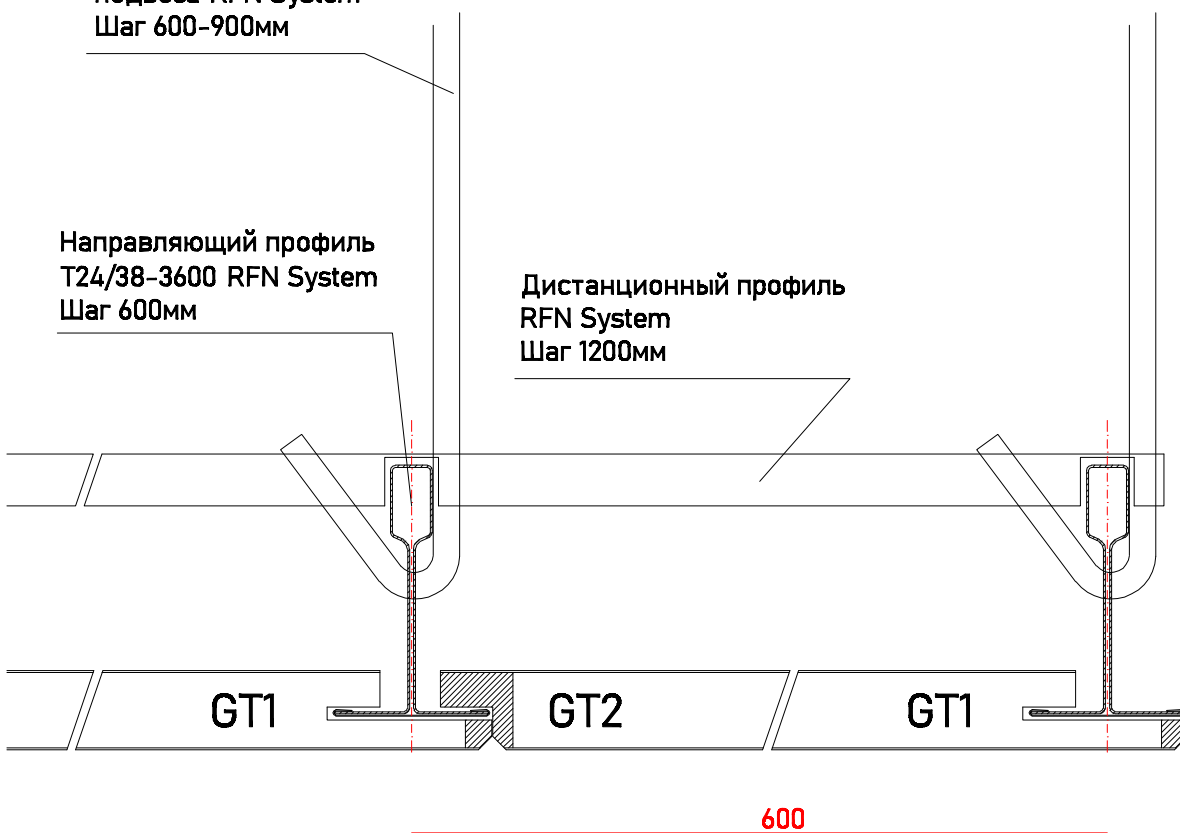

# Монтаж потолочных панелей БЕЛНЕР

Крюк регулируемого подвеса RFN System  
Шаг 600-900мм

Направляющий профиль T24/38-3600 RFN System  
Шаг 600мм

Дистанционный профиль RFN System  
Шаг 1200мм

Монтажный алюминиевый профиль 4301

2

Монтажный алюминиевый уголок 25x25мм шпонирован